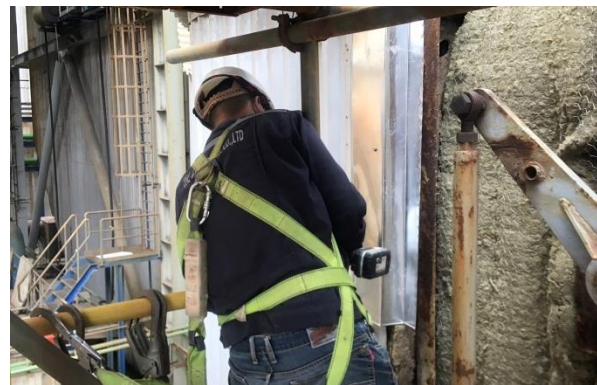

Job name: สุ่มตรวจแอลกอฮอล์ ของทีมงานก่อนเริ่มงาน

Description:

- ก่อนเริ่มงานจะทำเป่าแอลกอฮอล์ของทีมงานทุกคน เพื่อตรวจสอบความพร้อมก่อนเริ่มเข้าปฏิบัติงาน

Picture

Remark:

Date: 13.9.2023

Job name: Toolbox Talk and Safety Talk ก่อนเริ่มงาน Test Actuator IDF 1A

Description:

- แบ่งงานแต่ละคนในทีม
- เน้นย้ำการสื่อสารให้ชัดเจนก่อนเริ่มงาน
- เน้นย้ำให้ระมัดระวังการทำงานบนที่สูง
- เน้นย้ำการทำความสะอาดหลังเสร็จงาน

Picture

Remark:

Date: 13.9.2023

Job name: เพื่าระวังหน้างาน Installation Insulation Lagging BUF 1A and 1B

Description

- ล้อมบริเวณงานก่อนเริ่มงาน
- ให้ทีมงานสวมใส่ Safety Full Body Harness
- ค่อยบอกทีมงานให้ระวังไม่ให้อุปกรณ์เสียหาย
- ก้าวเตือนเมื่อพบสิ่งที่เป็นการกระทำที่อันตราย
- ทำความสะอาดหลังงานเสร็จ

Picture

Remark:

Date: 13.9.2023

Job name: เพื่าระวังการทำงาน Test Actuator IDF 1A

Description:

- เน้นย้ำทีมงานให้ระวังพื้นที่ช่วงการ Test
- คอยดูทีมงานให้มีความระมัดระวังในการสื่อสาร
- รวมคูการ Test หากเกิดปัญหาจะได้ช่วยแก้ไข