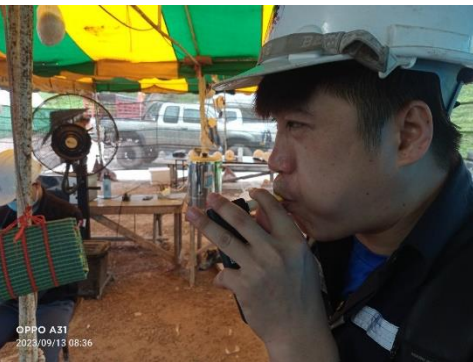

Job name: สุ่มตรวจแอลกอฮอล์ ของทีมงานก่อนเริ่มงาน

Description:

- ก่อนเริ่มงานจะทำเป่าแอลกอฮอล์ของทีมงานทุกคน เพื่อตรวจสอบความพร้อมก่อนเริ่มเข้าปฏิบัติงาน

Picture

Remark:

Date: 13.9.2023

Job name: Toolbox Talk and Safety Talk ก่อนเริ่มงาน Test Actuator IDF 1A

Picture

Remark:

Date: 13.9.2023

Job name: เปิด Work Order งาน Repair Expantion Joint Inlet ASB Unit

Description:

- เปิด Work Order กับทาง Operator
- เปิด Permit to Work งาน ที่อับอากาศ และ งานที่สูง
- แขนวน Lock Out Tage Out
- แจ้งทีมงานปฏิบัติงาน