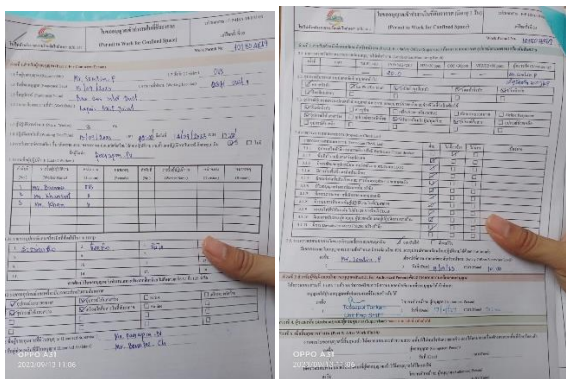

Job name: เปิด Work Order งาน Repair Expantion Joint Inlet ASB Unit

Description:

- เปิด Work Order กับทาง Operator
- เปิด Permit to Work งาน ที่อับอากาศ และ งานที่สูง
- แขนวน Lock Out Tage Out
- แจ้งทีมงานปฏิบัติงาน

Picture

Remark:

Date: 13.9.2023