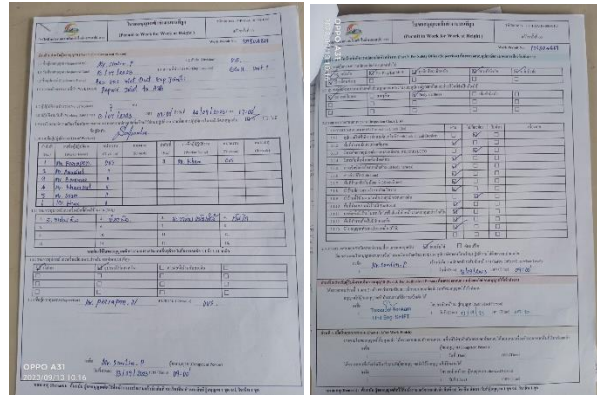

Job name: เปิด Work Order งาน Repair Expantion Joint Inlet ASB Unit

Description:

- เปิด Work Order กับทาง Operator
- เปิด Permit to Work งาน ที่อับอากาศ และ งานที่สูง
- แขนวน Lock Out Tage Out
- แจ้งทีมงานปฏิบัติงาน

Picture

Remark:

Date: 13.9.2023